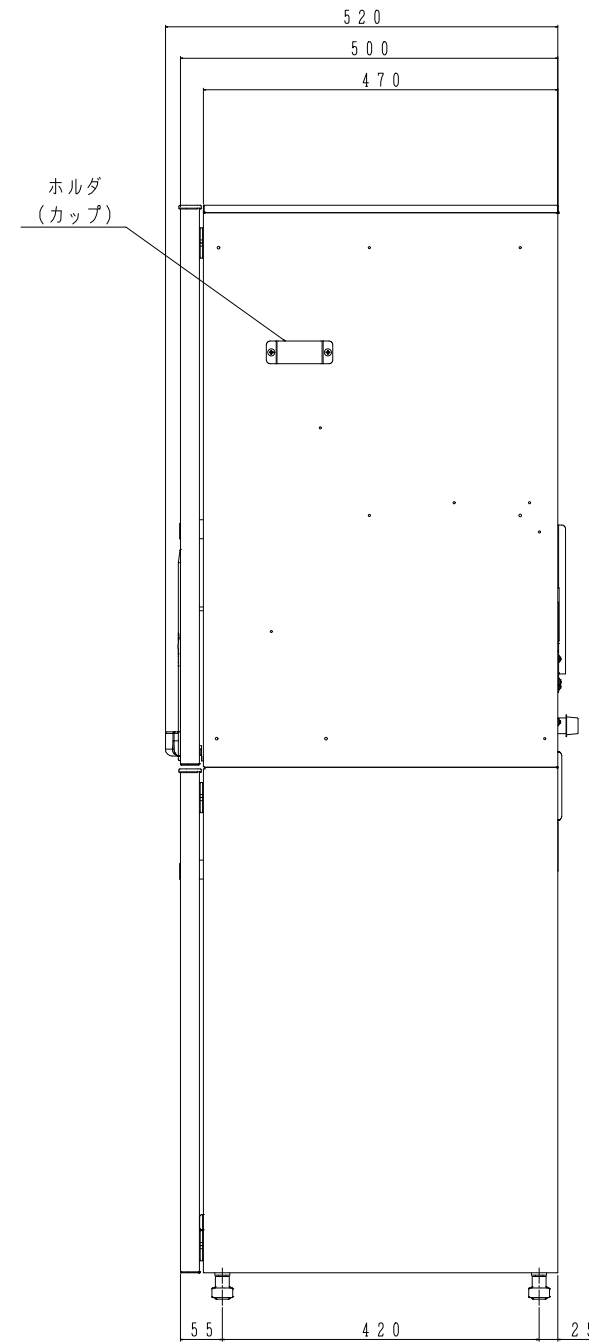

# ヤマミズ粉末自動給茶機

BHK270SBYW

|             |                      |  |
|-------------|----------------------|--|
| 型 式         | BHK270SBYW           |  |
| 外形寸法 (mm)   | 幅450×奥行500×高さ1450    |  |
| 製品質量 (kg)   | 60                   |  |
| 定 格         | 電 源                  | 単相100V 50/60Hz 15A   |
|             | 電 流 値                | 11.5A  |
|             | 給茶機部                 | 1015W  |
|             | 冷水機部                 | 193W/220W  |
| 給 水         | 給 水                  | 水道直結方式 (水圧0.075~0.6MPa、水量1.9L/min)   |
|             | 流 量 セ ン サ            | 有  |
|             | 排 水                  | 標準 排水バケツ貯水方式 (13L)、排水バケツセットSW付<br>オプション 外部排水方式   |
| 給茶機構        | 水 フィ ル タ ー           | オプション  |
|             | 選 択 ボ タ ン            | 選択ボタン数: 6  |
|             | 原 料 搬 出 方 式          | スクリュウ搬出式   |
| 冷 却 装 置     | 原 料 収 容 量            | 1.0L (約300g) × 2キャニスタ  |
|             | 圧 縮 機                | 呼称出力65W 全密閉式圧縮機  |
|             | 冷 媒                  | HFC134a封入量: 90g  |
| 加 熱 装 置     | 水 槽 容 量              | 有効容量: 4.5L   |
|             | 温 水 タ ン ク 容 量        | 有効容量: 7L   |
|             | ヒ ー タ ー              | 1000W  |
| 制 御         | 湯 温 度                | 標準設定96℃ (80~96℃設定可能)   |
|             | 温 度 過 昇 防 止 装 置      | 過昇防止サーモスタット  |
| ピ ー ク ド ロ ー | ホ ッ ト 飲 料 (1コラム連続)   | 350杯 (給水温度20℃、3杯/分、80ml/杯、抽出温度65℃以上)   |
|             | コ ー ル ド 飲 料 (1コラム連続) | 284杯 (給水温度20℃、3杯/分、80ml/杯、抽出温度10℃以下)   |
| 装 置         | 制 御 方 式              | マイコン制御   |
|             | 簡 易 設 定 機 能          | 冷水/湯量設定、原料増減量設定  |
|             | 表 示 機 能              | 液晶表示器付きキーボード、各種売切、故障表示   |
|             | リ ン ス 機 能            | オートリンス、手動リンス機能付き   |
| 電 子 カ ウ ン タ | 電 子 カ ウ ン タ          | 期間販売杯数   |
|             | タ イ マ 機 能            | 週間予約設定: 1日1回曜日毎、毎日設定可能<br>オートリンス: 1日2回曜日毎、毎日設定可能   |
|             | ア ラ ー ム 機 能          | ・排気フィルタアラーム ・水フィルタアラーム<br>・水槽水アラーム ・冷却ユニットフィルタアラーム<br>・3年メンテナンスアラーム ・5年メンテナンスアラーム ・10年メンテナンスアラーム |