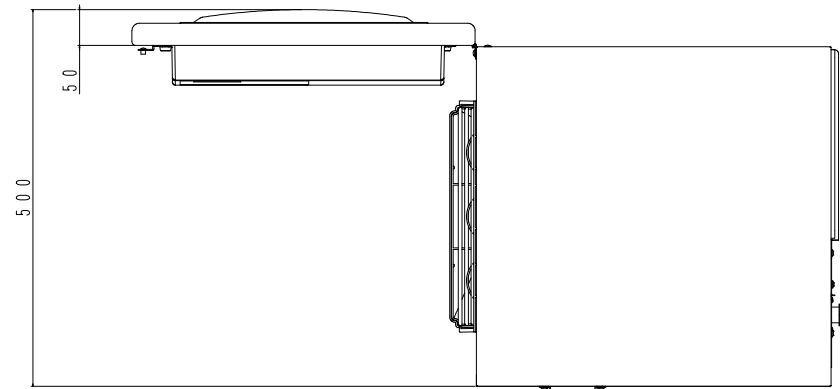

# ヤマミズ粉末自動給茶機

BHK270SBYW

|             |                      |  |
|-------------|----------------------|--|
| 型 式         | BHK270SBYW           |  |
| 外形寸法 (mm)   | 幅450×奥行500×高さ1450    |  |
| 製品質量 (kg)   | 60                   |  |
| 定 格         | 電 源                  | 単相100V 50/60Hz 15A   |
|             | 電 流 値                | 11.5A  |
|             | 給茶機部                 | 1015W  |
|             | 冷水機部                 | 193W/220W  |
| 給 水         | 給 水                  | 水道直結方式 (水圧0.075~0.6MPa、水量1.9L/min)   |
|             | 流 量 セ ン サ            | 有  |
|             | 排 水                  | 標準 排水バケツ貯水方式 (13L)、排水バケツセットSW付<br>オプション 外部排水方式   |
| 給茶機構        | 水 フィ ル タ ー           | オプション  |
|             | 選 択 ボ タ ン            | 選択ボタン数: 6  |
|             | 原 料 搬 出 方 式          | スクリュウ搬出式   |
| 冷 却 装 置     | 原 料 収 容 量            | 1.0L (約300g) × 2キャニスタ  |
|             | 圧 縮 機                | 呼称出力65W 全密閉式圧縮機  |
|             | 冷 媒                  | HFC134a封入量: 90g  |
| 加 熱 装 置     | 水 槽 容 量              | 有効容量: 4.5L   |
|             | 温 水 タ ン ク 容 量        | 有効容量: 7L   |
|             | ヒ ー タ ー              | 1000W  |
| 制 御         | 湯 温 度                | 標準設定96℃ (80~96℃設定可能)   |
|             | 温 度 過 昇 防 止 装 置      | 過昇防止サーモスタット  |
| ピ ー ク ド ロ ー | ホ ッ ト 飲 料 (1コラム連続)   | 350杯 (給水温度20℃、3杯/分、80ml/杯、抽出温度65℃以上)   |
|             | コ ー ル ド 飲 料 (1コラム連続) | 284杯 (給水温度20℃、3杯/分、80ml/杯、抽出温度10℃以下)   |
| 装 置         | 制 御 方 式              | マイコン制御   |
|             | 簡 易 設 定 機 能          | 冷水/湯量設定、原料増減量設定  |
|             | 表 示 機 能              | 液晶表示器付きキーボード、各種売切、故障表示   |
|             | リ ン ス 機 能            | オートリンス、手動リンス機能付き   |
| 電 子 カ ウ ン タ | 電 子 カ ウ ン タ          | 期間販売杯数   |
|             | タ イ マ 機 能            | 週間予約設定: 1日1回曜日毎、毎日設定可能<br>オートリンス: 1日2回曜日毎、毎日設定可能   |
|             | ア ラ ー ム 機 能          | ・排気フィルタアラーム ・水フィルタアラーム<br>・水槽水アラーム ・冷却ユニットフィルタアラーム<br>・3年メンテナンスアラーム ・5年メンテナンスアラーム ・10年メンテナンスアラーム |