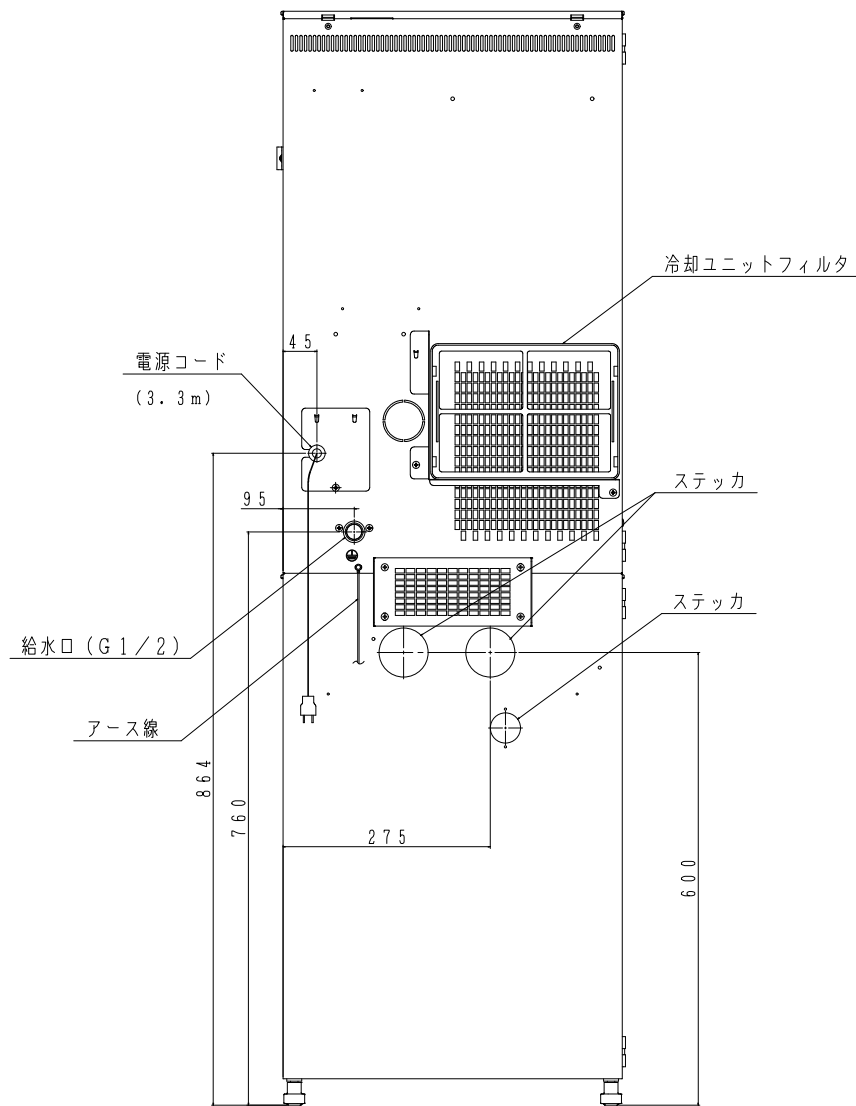

# ヤマミズ粉末自動給茶機

BHK270SBYW

|             |                      |  |
|-------------|----------------------|--|
| 型 式         | BHK270SBYW           |  |
| 外形寸法 (mm)   | 幅450×奥行500×高さ1450    |  |
| 製品質量 (kg)   | 60                   |  |
| 定 格         | 電 源                  | 単相100V 50/60Hz 15A   |
|             | 電 流 値                | 11.5A  |
|             | 給茶機部                 | 1015W  |
|             | 冷水機部                 | 193W/220W  |
| 給 水         | 給 水                  | 水道直結方式 (水圧0.075~0.6MPa、水量1.9L/min)   |
|             | 流 量 セ ン サ            | 有  |
|             | 排 水                  | 標準 排水バケツ貯水方式 (13L)、排水バケツセットSW付<br>オプション 外部排水方式   |
| 給茶機構        | 水 フィ ル タ ー           | オプション  |
|             | 選 択 ボ タ ン            | 選択ボタン数: 6  |
|             | 原 料 搬 出 方 式          | スクリュウ搬出式   |
| 冷 却 装 置     | 原 料 収 容 量            | 1.0L (約300g) × 2キャニスタ  |
|             | 圧 縮 機                | 呼称出力65W 全密閉式圧縮機  |
|             | 冷 媒                  | HFC134a封入量: 90g  |
| 加 熱 装 置     | 水 槽 容 量              | 有効容量: 4.5L   |
|             | 温 水 タ ン ク 容 量        | 有効容量: 7L   |
|             | ヒ ー タ ー              | 1000W  |
| 制 御         | 湯 温 度                | 標準設定96℃ (80~96℃設定可能)   |
|             | 温 度 過 昇 防 止 装 置      | 過昇防止サーモスタット  |
| ピ ー ク ド ロ ー | ホ ッ ト 飲 料 (1コラム連続)   | 350杯 (給水温度20℃、3杯/分、80ml/杯、抽出温度65℃以上)   |
|             | コ ー ル ド 飲 料 (1コラム連続) | 284杯 (給水温度20℃、3杯/分、80ml/杯、抽出温度10℃以下)   |
| 装 置         | 制 御 方 式              | マイコン制御   |
|             | 簡 易 設 定 機 能          | 冷水/湯量設定、原料増減量設定  |
|             | 表 示 機 能              | 液晶表示器付きキーボード、各種売切、故障表示   |
|             | リ ン ス 機 能            | オートリンス、手動リンス機能付き   |
| 電 子 カ ウ ン タ | 電 子 カ ウ ン タ          | 期間販売杯数   |
|             | タ イ マ 機 能            | 週間予約設定: 1日1回曜日毎、毎日設定可能<br>オートリンス: 1日2回曜日毎、毎日設定可能   |
|             | ア ラ ー ム 機 能          | ・排気フィルタアラーム ・水フィルタアラーム<br>・水槽水アラーム ・冷却ユニットフィルタアラーム<br>・3年メンテナンスアラーム ・5年メンテナンスアラーム ・10年メンテナンスアラーム |