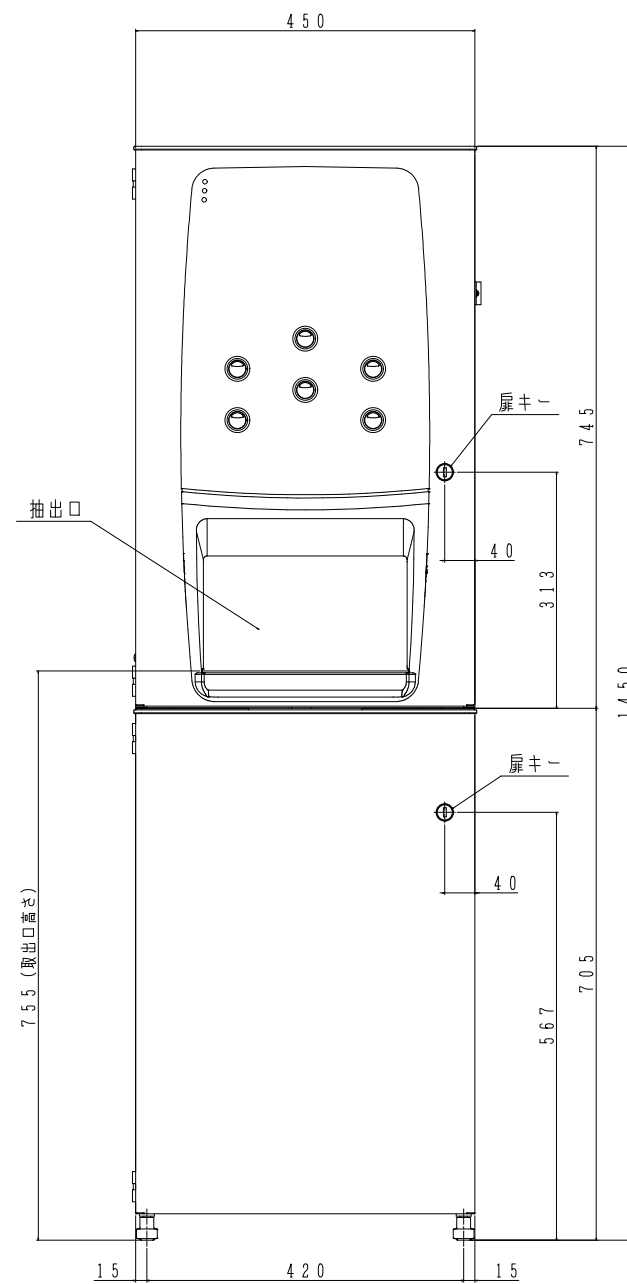

# ヤマミズ粉末自動給茶機

BHK270SBYW

|             |                      |  |
|-------------|----------------------|--|
| 型 式         | BHK270SBYW           |  |
| 外形寸法 (mm)   | 幅450×奥行500×高さ1450    |  |
| 製品質量 (kg)   | 60                   |  |
| 定 格         | 電 源                  | 単相100V 50/60Hz 15A   |
|             | 電 流 値                | 11.5A  |
|             | 給茶機部                 | 1015W  |
|             | 冷水機部                 | 193W/220W  |
| 給 水         | 給 水                  | 水道直結方式 (水圧0.075~0.6MPa、水量1.9L/min)   |
|             | 流 量 セ ン サ            | 有  |
|             | 排 水                  | 標準 排水バケツ貯水方式 (13L)、排水バケツセットSW付<br>オプション 外部排水方式   |
| 給茶機構        | 水 フィ ル タ ー           | オプション  |
|             | 選 択 ボ タ ン            | 選択ボタン数: 6  |
|             | 原 料 搬 出 方 式          | スクリュウ搬出式   |
| 冷 却 装 置     | 原 料 収 容 量            | 1.0L (約300g) × 2キャニスタ  |
|             | 圧 縮 機                | 呼称出力65W 全密閉式圧縮機  |
|             | 冷 媒                  | HFC134a封入量: 90g  |
| 加 熱 装 置     | 水 槽 容 量              | 有効容量: 4.5L   |
|             | 温 水 タ ン ク 容 量        | 有効容量: 7L   |
|             | ヒ ー タ ー              | 1000W  |
| 制 御         | 湯 温 度                | 標準設定96℃ (80~96℃設定可能)   |
|             | 温 度 過 昇 防 止 装 置      | 過昇防止サーモスタット  |
| ピ ー ク ド ロ ー | ホ ッ ト 飲 料 (1コラム連続)   | 350杯 (給水温度20℃、3杯/分、80ml/杯、抽出温度65℃以上)   |
|             | コ ー ル ド 飲 料 (1コラム連続) | 284杯 (給水温度20℃、3杯/分、80ml/杯、抽出温度10℃以下)   |
| 装 置         | 制 御 方 式              | マイコン制御   |
|             | 簡 易 設 定 機 能          | 冷水/湯量設定、原料増減量設定  |
|             | 表 示 機 能              | 液晶表示器付きキーボード、各種売切、故障表示   |
|             | リ ン ス 機 能            | オートリンス、手動リンス機能付き   |
| 電 子 カ ウ ン タ | 電 子 カ ウ ン タ          | 期間販売杯数   |
|             | タ イ マ 機 能            | 週間予約設定: 1日1回曜日毎、毎日設定可能<br>オートリンス: 1日2回曜日毎、毎日設定可能   |
|             | ア ラ ー ム 機 能          | ・排気フィルタアラーム ・水フィルタアラーム<br>・水槽水アラーム ・冷却ユニットフィルタアラーム<br>・3年メンテナンスアラーム ・5年メンテナンスアラーム ・10年メンテナンスアラーム |